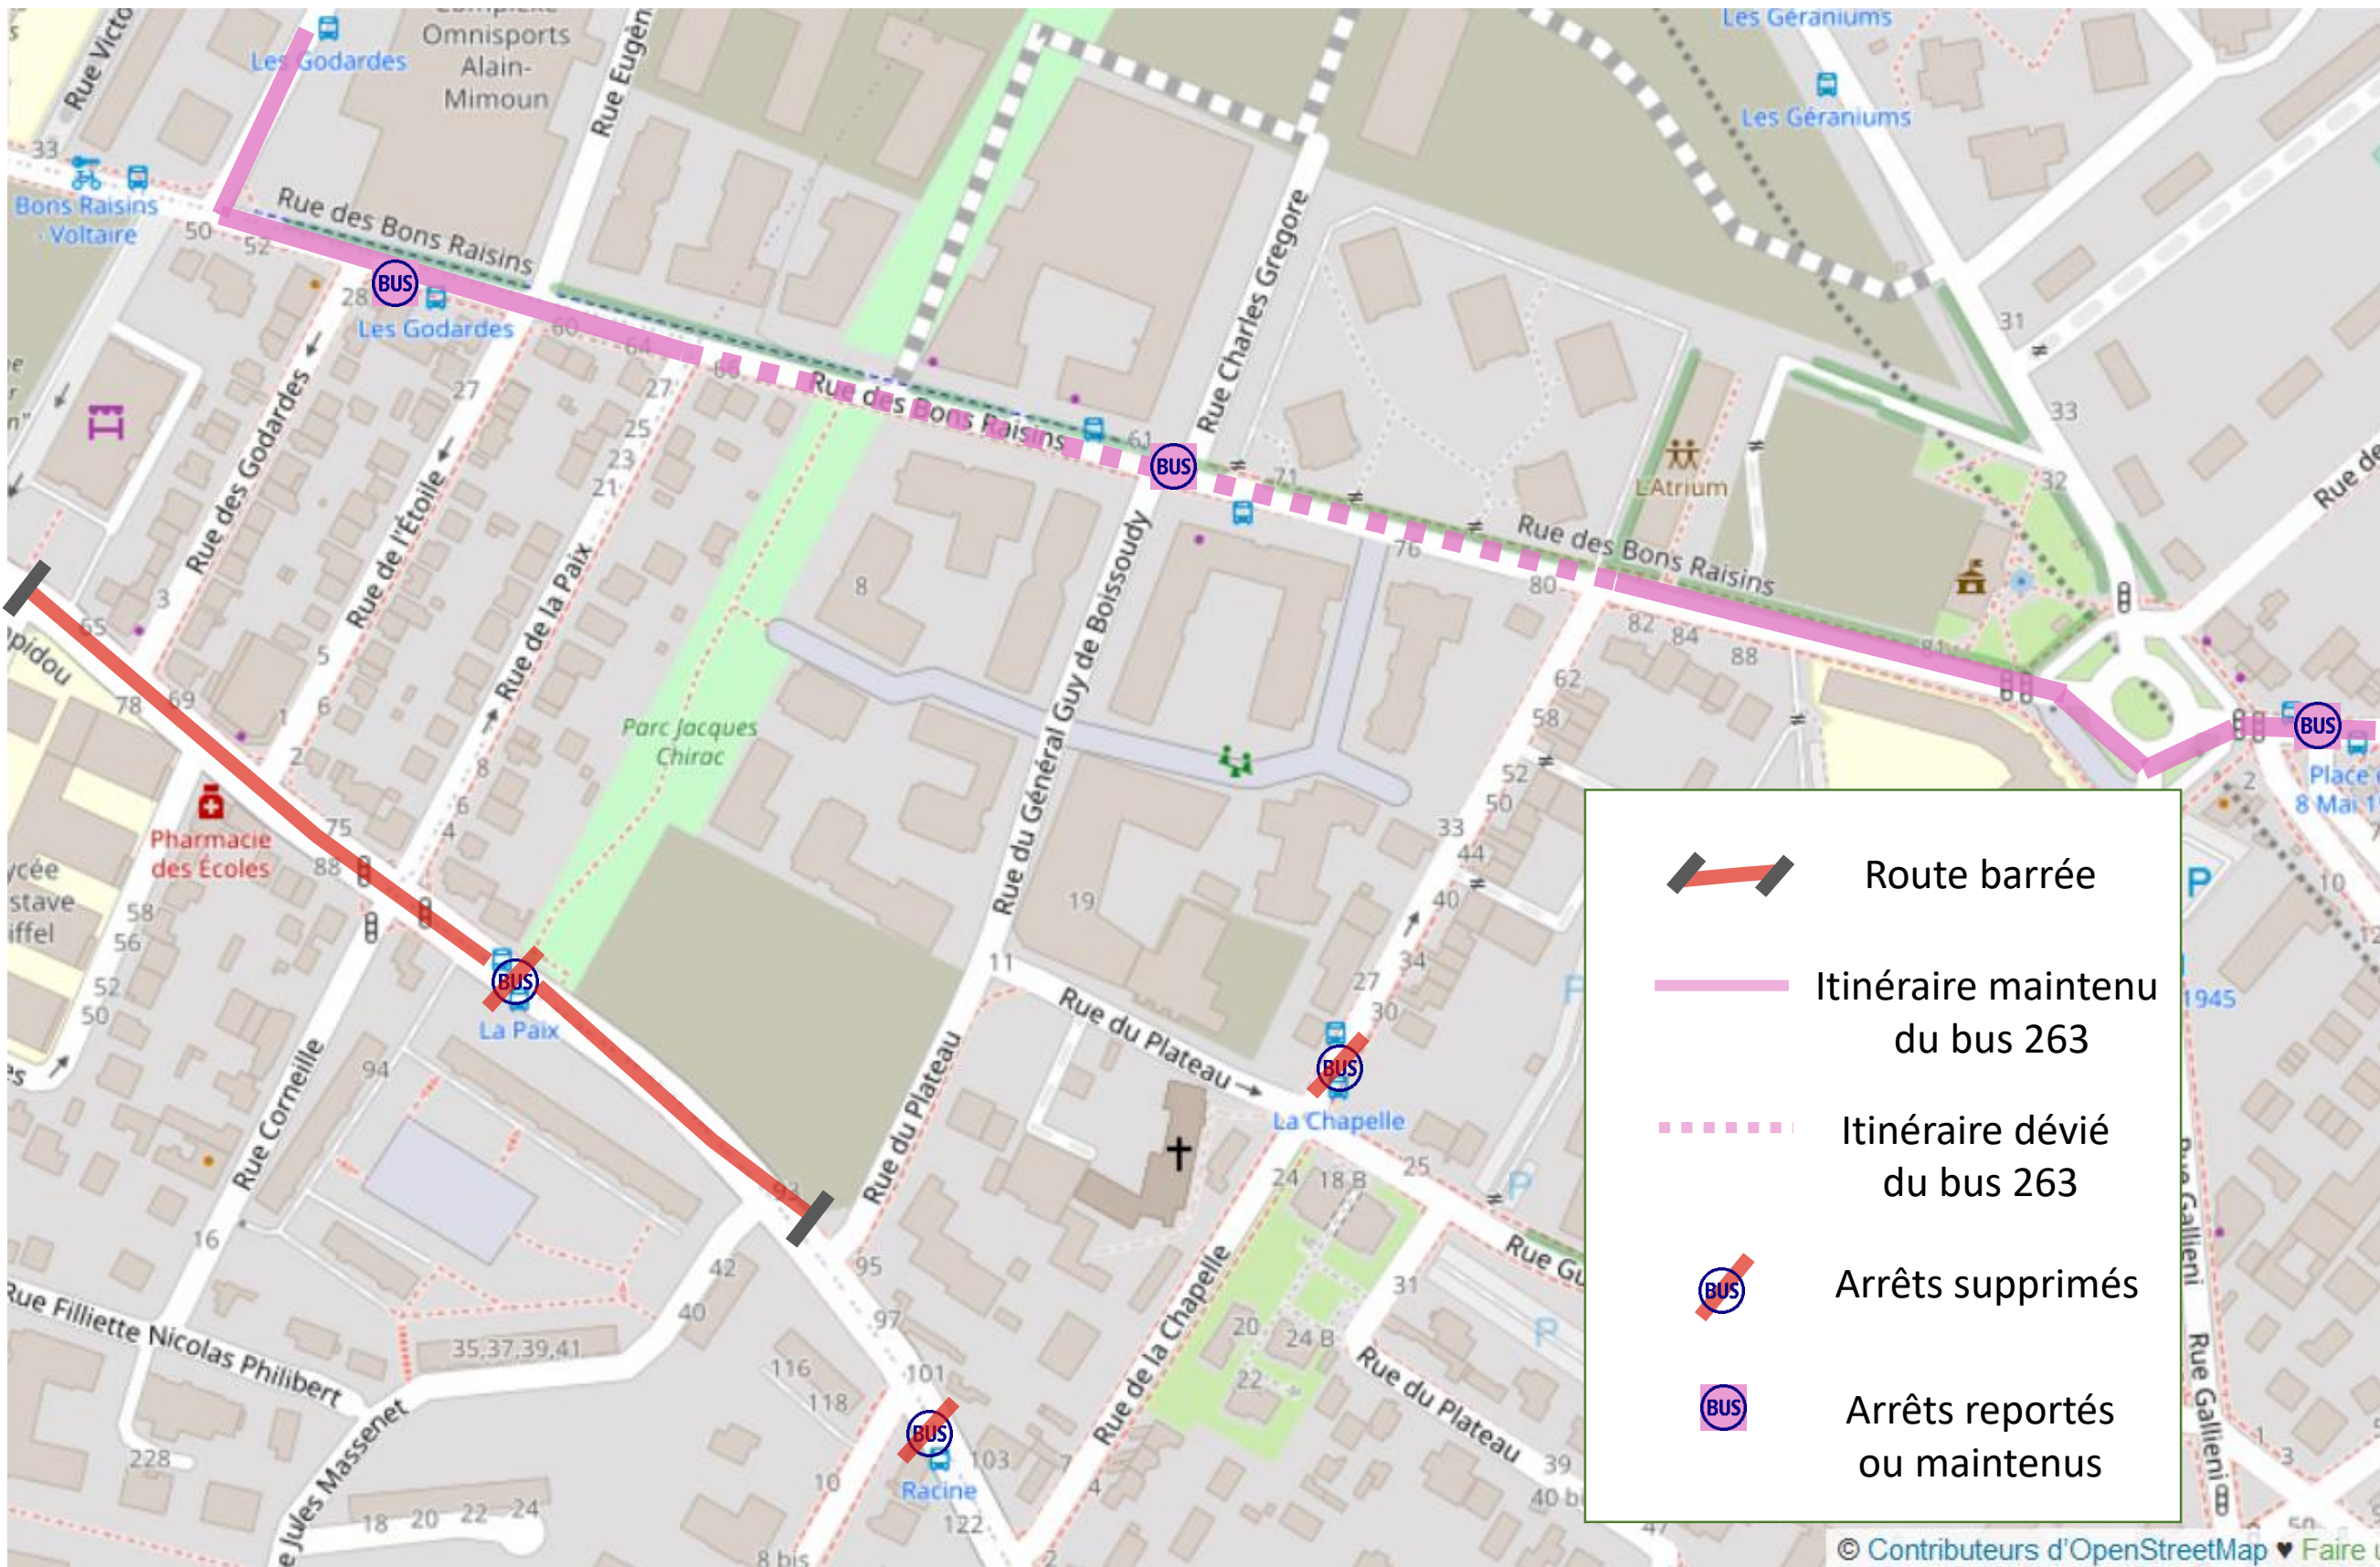

Travaux rue du Lt Colonel de Montbrison et avenue Pdt Pompidou -  
 Plan de déviation ligne 141  
 7 juin au 1er juillet

 Route barrée  
 Itinéraire maintenu du bus 141  
 Itinéraire dévié du bus 141  
 Arrêts supprimés  
 Arrêts reportés

# Travaux avenue du Président G. Pompidou- Plan de déviation ligne 263 7 juin au 18 juillet

# Travaux route de l'Empereur - Plan de déviation ligne 467

13 juin au 20 août