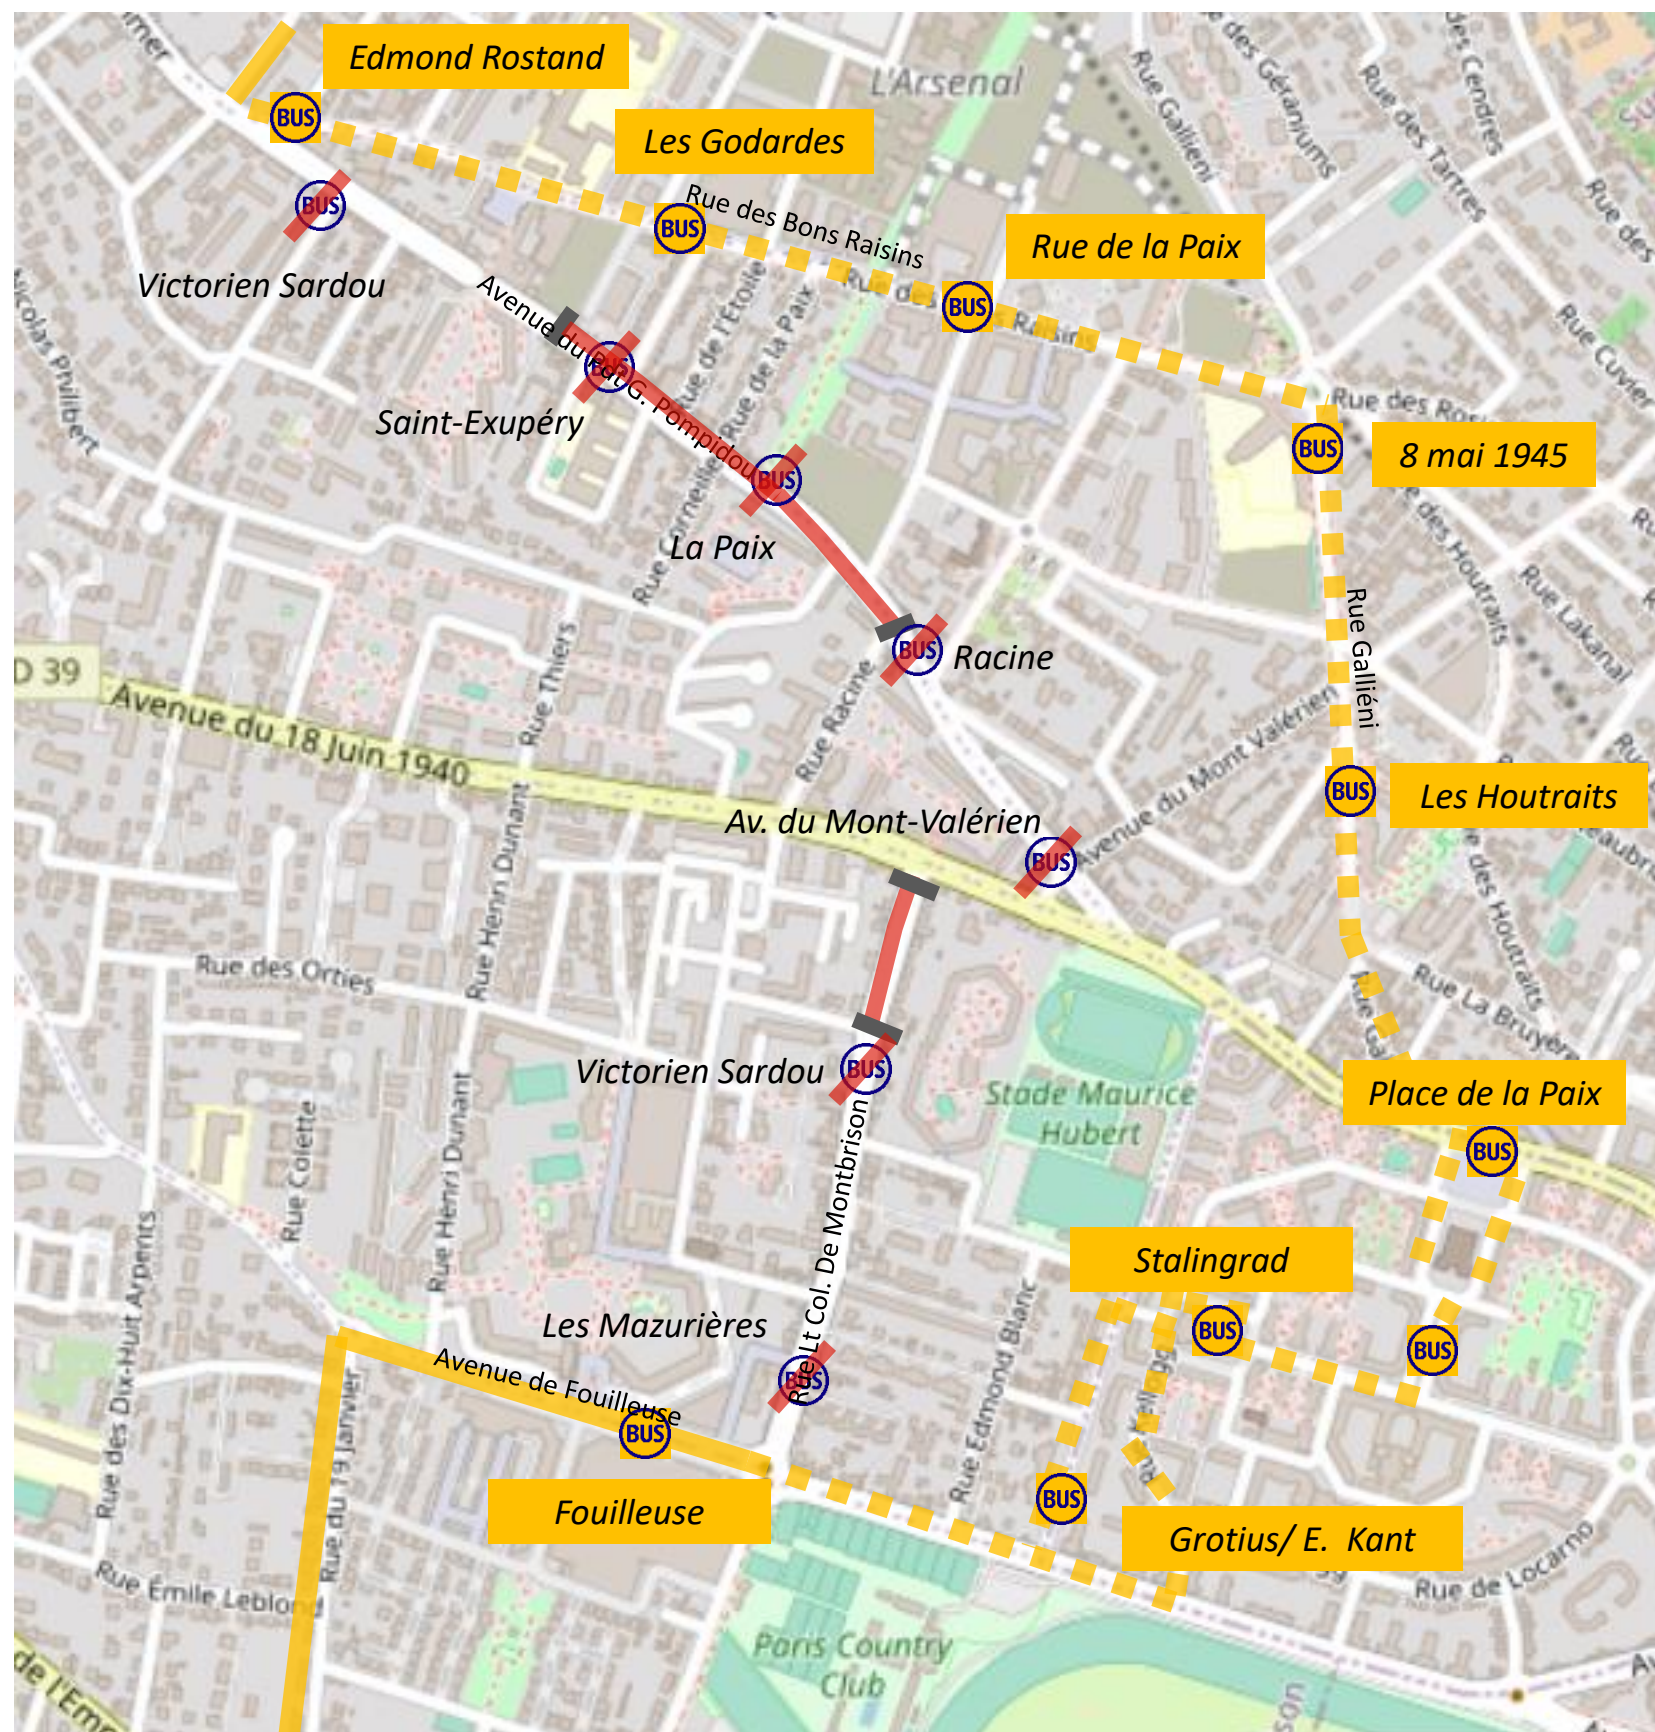

Travaux rue du Lt Colonel de Montbrison et avenue Pdt Pompidou -  
 Plan de déviation ligne 141  
 7 juin au 1er juillet

 Route barrée  
 Itinéraire maintenu du bus 141  
 Itinéraire dévié du bus 141  
 Arrêts supprimés  
 Arrêts reportés

# Travaux avenue du Président G. Pompidou- Plan de déviation ligne 263 7 juin au 18 juillet

# Travaux route de l'Empereur - Plan de déviation ligne 467

13 juin au 20 août